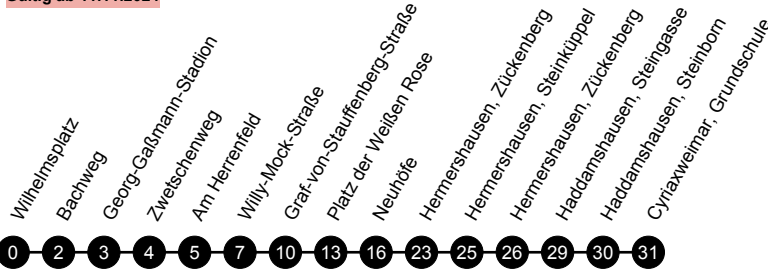

Gültig ab 11.11.2024

Perlschnur stellt nicht alle möglichen Linienwege dar!

Montag bis Freitag

Table with columns for Verkehrsbeschränkung, Hinweise, and Mo-Do. Rows list stops from Wilhelmsplatz A1 to 17 Cyriaxweimar, Grundschule with departure times.

Montag bis Freitag

Samstag

Table with columns for Verkehrsbeschränkung, Hinweise, and Mo-Do. Rows list stops from Alte Universität to 17 Cyriaxweimar, Grundschule with departure times.

⑤ = fährt weiter als Linie 5